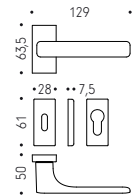

Type: Porta_Door
Finish: Bronze

Type: Finestra_Window
Finish: Bronze

Finishes

Material: Cromall®

CC 41 R-RY Ø50
Finishes: C01 - C02 - C03 - C04 - C05 - C06
C07 - C08 - C09 - C10 - C11 - C12

CC 41 RSM-RSMY
Finishes: C01 - C02 - C03 - C04 - C05 - C06
C07 - C08 - C09 - C10 - C11 - C12