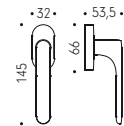

CC 19 BZG Ø50
Finishes: C01 - C02 - C03 - C04 - C05 - C06
C07 - C08 - C09 - C10 - C11 - C12

CC 12 DK/SM
Finishes: C01 - C02 - C03 - C04 - C05 - C06
C07 - C08 - C09 - C10 - C11 - C12

Technicals

One Q

Colombo Design