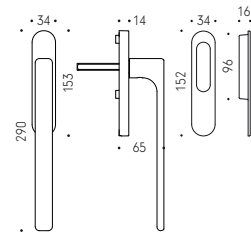

Type: Maniglione per alzante scorrevole_Pull-up handle for sliding door
Finish: Strawberry Red

CC 313
Finishes: C01 - C02 - C03 - C04 - C05 - C06
C07 - C08 - C09 - C10 - C11 - C12

CC 413 Y
Finishes: C01 - C02 - C03 - C04 - C05 - C06
C07 - C08 - C09 - C10 - C11 - C12