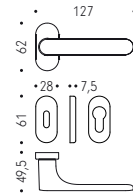

CC 11 RSM-RSMY
Finishes: C01 - C02 - C03 - C04 - C05 - C06
C07 - C08 - C09 - C10 - C11 - C12

CC 19 BZG Ø50
Finishes: C01 - C02 - C03 - C04 - C05 - C06
C07 - C08 - C09 - C10 - C11 - C12