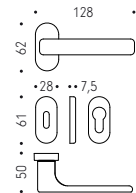

CC 31 RSM-RSMY
Finishes: C01 - C02 - C03 - C04 - C05 - C06
C07 - C08 - C09 - C10 - C11 - C12

CC 39 BZG Ø50
Finishes: C01 - C02 - C03 - C04 - C05 - C06
C07 - C08 - C09 - C10 - C11 - C12