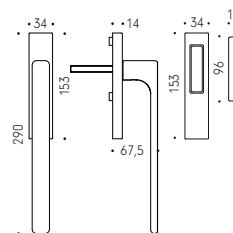

Type: Maniglione per alzante scorrevole_Pull-up handle for sliding door
Finish: Capri Blue

CC 313 Q
Finishes: C01 - C02 - C03 - C04 - C05 - C06
C07 - C08 - C09 - C10 - C11 - C12

CC 413 Y Q
Finishes: C01 - C02 - C03 - C04 - C05 - C06
C07 - C08 - C09 - C10 - C11 - C12