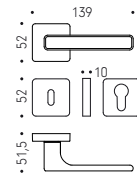

Type: Porta_Door
Finish: Bronze

Type: Finestra_Window
Finish: Bronze

Finishes

Material: Cromall®

CC 41 R-RY Ø50
Finishes: C01 - C02 - C03 - C04 - C05 - C06
C07 - C08 - C09 - C10 - C11 - C12

CC 41 RSM-RSMY
Finishes: C01 - C02 - C03 - C04 - C05 - C06
C07 - C08 - C09 - C10 - C11 - C12