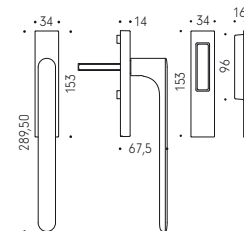

CC 113 Q
Finishes: C01 - C02 - C03 - C04 - C05 - C06
C07 - C08 - C09 - C10 - C11 - C12