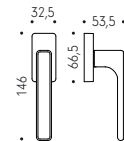

CC 42 DK/SM
Finishes: C01 - C02 - C03 - C04 - C05 - C06
C07 - C08 - C09 - C10 - C11 - C12

Technicals