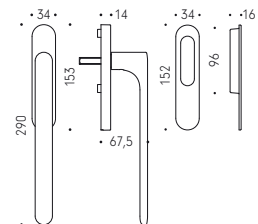

Type: Maniglione per alzante scorrevole_Pull-up handle for sliding door
Finish: Claret Violet

CC 113

Finishes: C01 - C02 - C03 - C04 - C05 - C06
C07 - C08 - C09 - C10 - C11 - C12

CC 213 Y

Finishes: C01 - C02 - C03 - C04 - C05 - C06
C07 - C08 - C09 - C10 - C11 - C12