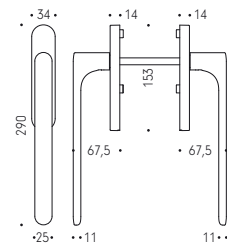

Type: Maniglione per alzante scorrevole_Pull-up handle for sliding door
Finish: Claret Violet

CC 113

Finishes: C01 - C02 - C03 - C04 - C05 - C06
C07 - C08 - C09 - C10 - C11 - C12

CC 213 Y

Finishes: C01 - C02 - C03 - C04 - C05 - C06
C07 - C08 - C09 - C10 - C11 - C12