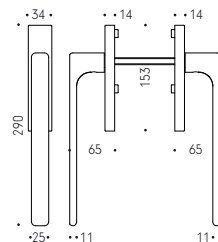

CC 413 Y Q
Finishes: C01 - C02 - C03 - C04 - C05 - C06
C07 - C08 - C09 - C10 - C11 - C12

Technicals