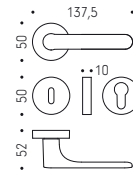

Type: Finestra_Window
Finish: Claret Violet

CC 11 R-RY Ø50
Finishes: C01 - C02 - C03 - C04 - C05 - C06
C07 - C08 - C09 - C10 - C11 - C12