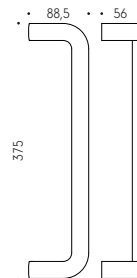

CC 26

Finishes: C01 - C02 - C03 - C04 - C05 - C06
C07 - C08 - C09 - C10 - C11 - C12

Technical