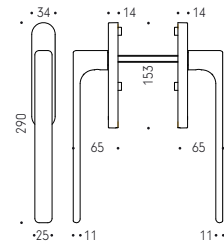

Type: Maniglione per alzante scorrevole_Pull-up handle for sliding door
Finish: Strawberry Red

CC 313
Finishes: C01 - C02 - C03 - C04 - C05 - C06
C07 - C08 - C09 - C10 - C11 - C12

CC 413 Y
Finishes: C01 - C02 - C03 - C04 - C05 - C06
C07 - C08 - C09 - C10 - C11 - C12