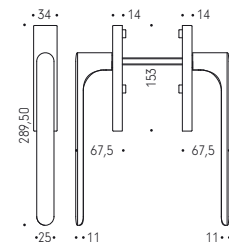

CC 213 Y Q
Finishes: C01 - C02 - C03 - C04 - C05 - C06
C07 - C08 - C09 - C10 - C11 - C12

Technicals