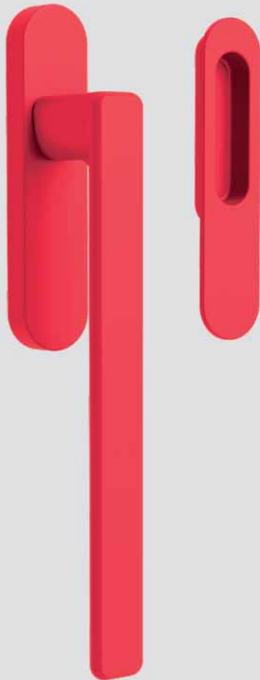

Type: Maniglione per alzante scorrevole_Pull-up handle for sliding door
Finish: Strawberry Red

CC 313
Finishes: C01 - C02 - C03 - C04 - C05 - C06
C07 - C08 - C09 - C10 - C11 - C12

CC 413 Y
Finishes: C01 - C02 - C03 - C04 - C05 - C06
C07 - C08 - C09 - C10 - C11 - C12